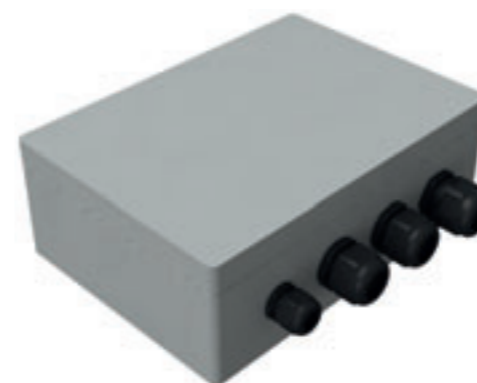

### БЛОК ПИТАНИЯ ДЛЯ КСЕНОНОВОЙ ЛАМПЫ ПСПК 38

**Вес:** 14 кг

**Разметка для монтажа:**

4 отверстия Ø 8 мм  
280x340 мм

### БЛОК ПИТАНИЯ ДЛЯ КСЕНОНОВОЙ ЛАМПЫ ПСПК 56

**Вес:** 22 кг

**Разметка для монтажа:**

4 отверстия Ø 8 мм  
560x340 мм

### РАСПРЕДЕЛИТЕЛЬНАЯ КОРОБКА ДЛЯ ПРОЖЕКТОРА С ДИСТАНЦИОННЫМ УПРАВЛЕНИЕМ

**Разметка для монтажа:**

4 отверстия Ø 4 мм  
239x165 мм