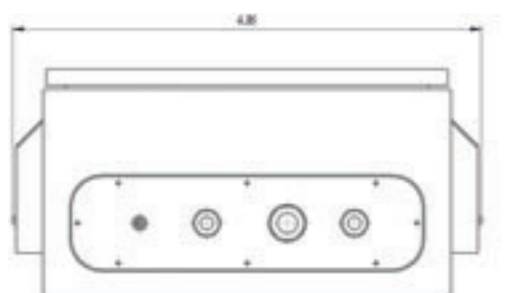

### БЛОК ПИТАНИЯ ДЛЯ КСЕНОНОВОЙ ЛАМПЫ ПСПК 38

**Вес:** 14 кг

**Разметка для монтажа:**

4 отверстия Ø 8 мм  
280x340 мм

### БЛОК ПИТАНИЯ ДЛЯ КСЕНОНОВОЙ ЛАМПЫ ПСПК 56

**Вес:** 22 кг

**Разметка для монтажа:**

4 отверстия Ø 8 мм  
560x340 мм

### РАСПРЕДЕЛИТЕЛЬНАЯ КОРОБКА ДЛЯ ПРОЖЕКТОРА С ДИСТАНЦИОННЫМ УПРАВЛЕНИЕМ

**Разметка для монтажа:**

4 отверстия Ø 4 мм  
239x165 мм