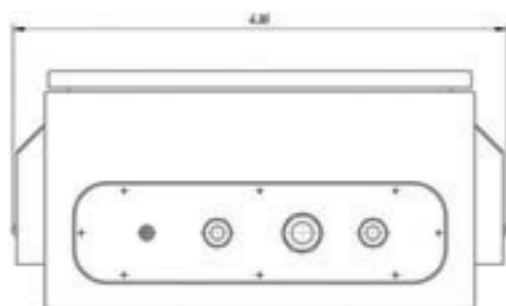

## КОМПЛЕКТУЮЩИЕ ДЛЯ КСЕНОНОВЫХ ПРОЖЕКТОРОВ ПСПК

Обратите внимание, что количество кабельных вводов на блоках питания и распределительной коробке может отличаться в зависимости от исполнения прожектора.

### БЛОК ПИТАНИЯ ДЛЯ КСЕНОНОВОЙ ЛАМПЫ ПСПК 38

**Вес:** 14 кг

**Разметка для монтажа:**

4 отверстия Ø 8 мм  
280x340 мм

### БЛОК ПИТАНИЯ ДЛЯ КСЕНОНОВОЙ ЛАМПЫ ПСПК 56

**Вес:** 22 кг

**Разметка для монтажа:**

4 отверстия Ø 8 мм  
560x340 мм

### РАСПРЕДЕЛИТЕЛЬНАЯ КОРОБКА ДЛЯ ПРОЖЕКТОРА С ДИСТАНЦИОННЫМ УПРАВЛЕНИЕМ

**Разметка для монтажа:**

4 отверстия Ø 4 мм  
239x165 мм