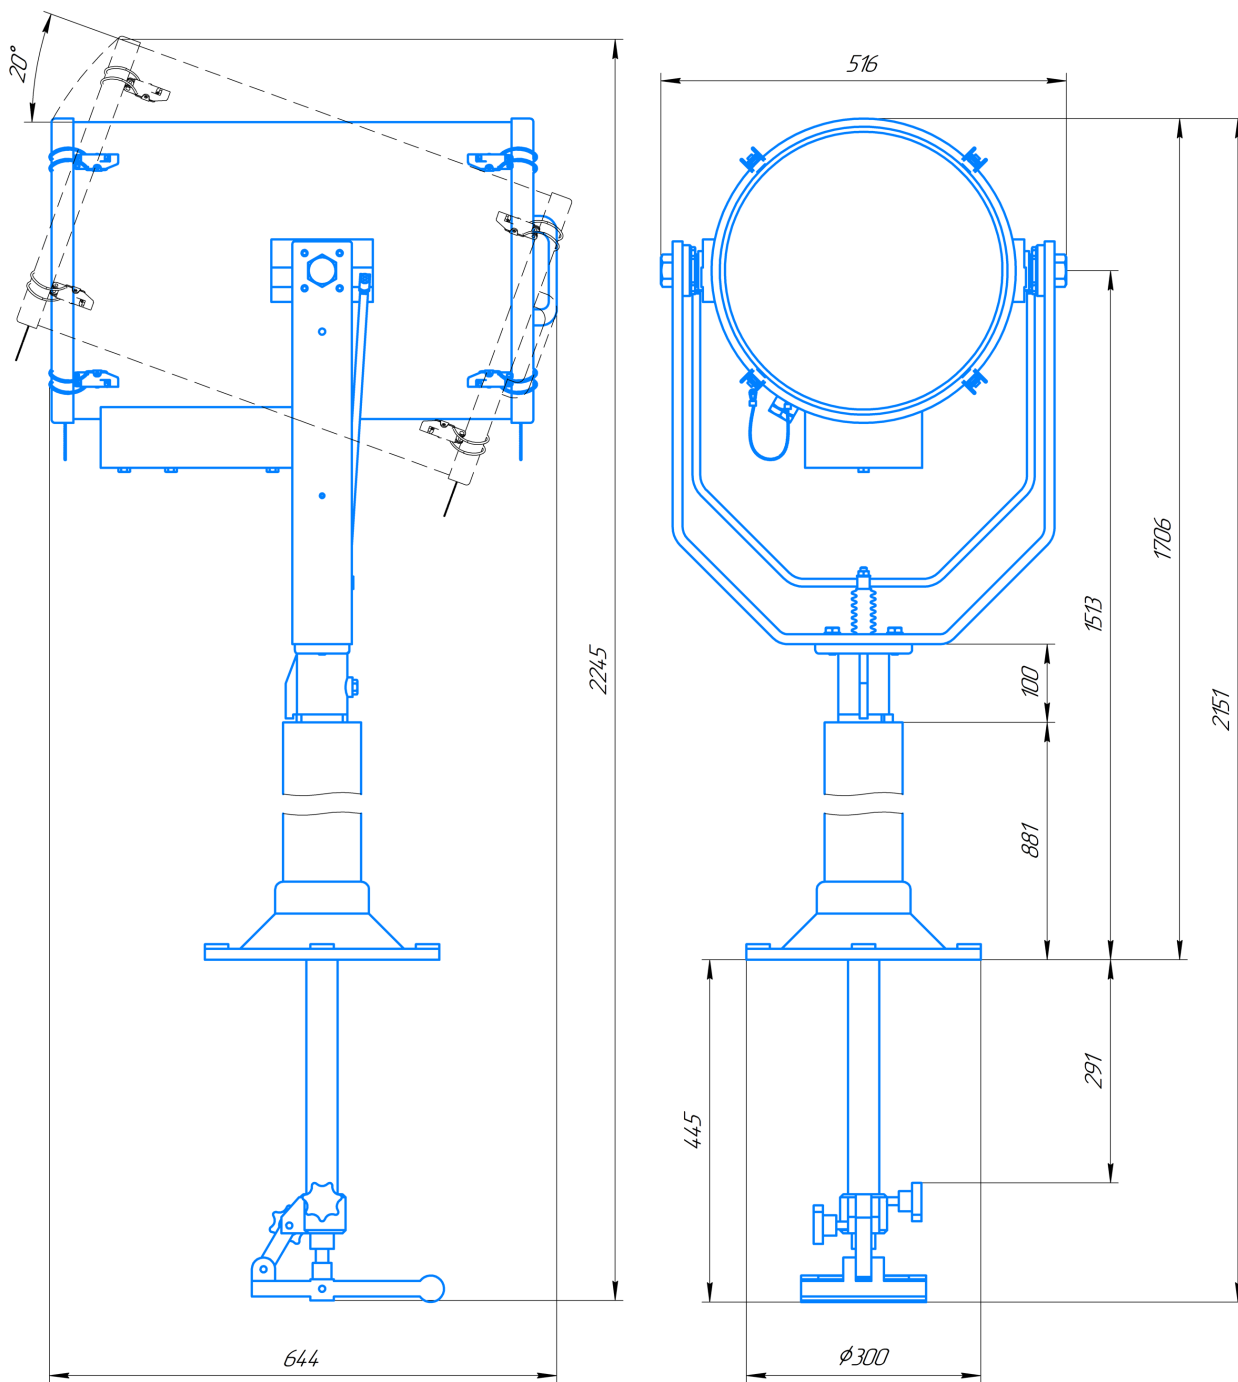

ПСПК-38-РРП-230-500-1

Разметка для крепления