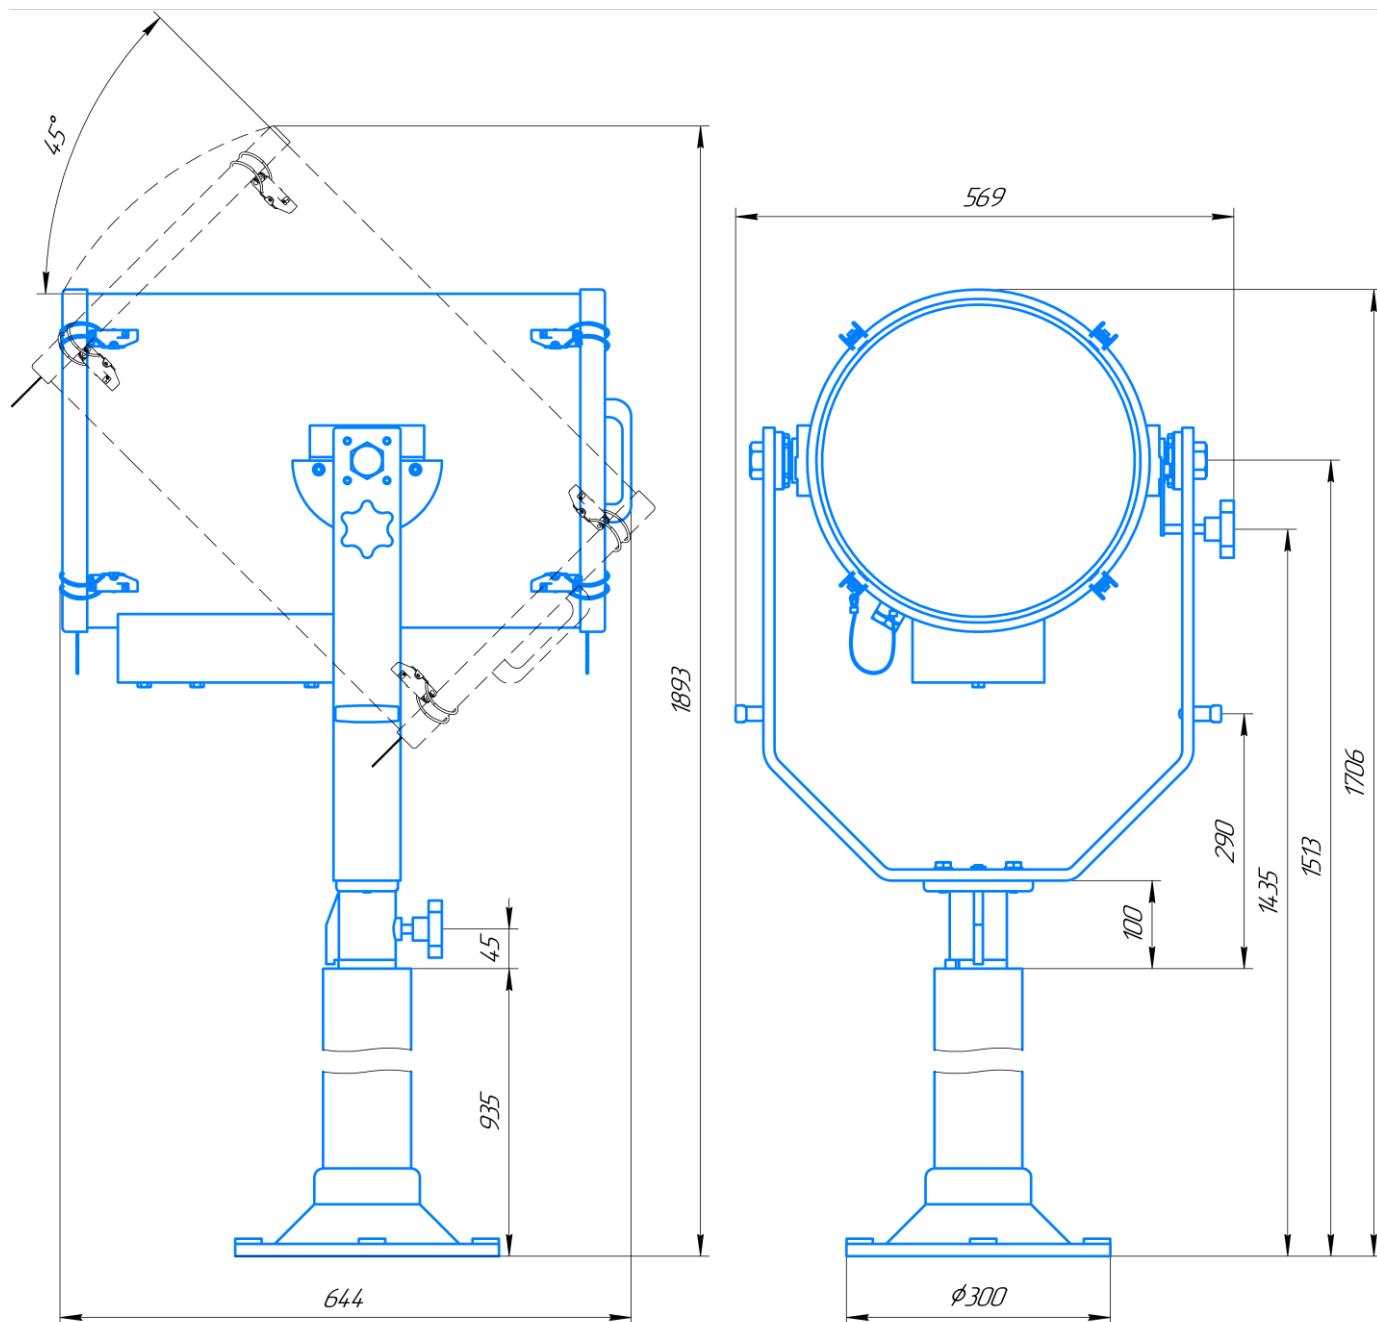

ПСПК-38-РП-230-500-1

Разметка для крепления