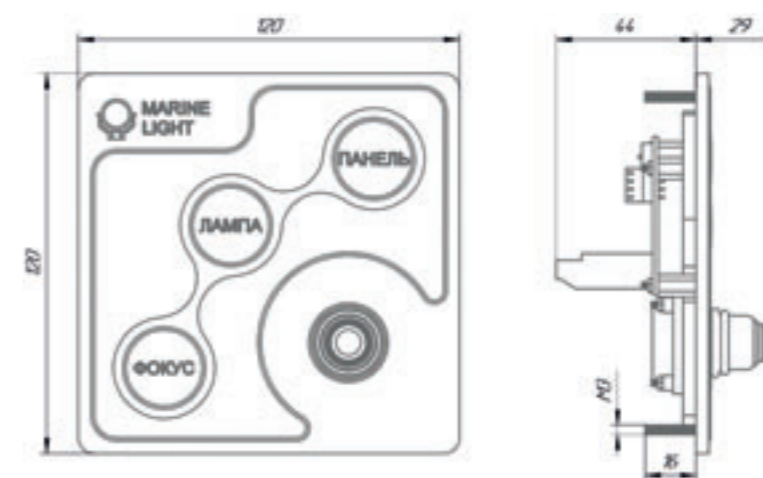

## КОМПЛЕКТУЮЩИЕ ДЛЯ ГАЛОГЕННЫХ ПРОЖЕКТОРОВ ПСПГ

СОЕДИНИТЕЛЬНАЯ КОРОБКА ДЛЯ ГАЛОГЕННЫХ  
ПРОЖЕКТОРОВ С ДИСТАНЦИОННЫМ УПРАВЛЕНИЕМ

**Разметка для монтажа:**

4 отверстия Ø 4 мм

165x165 мм

ПАНЕЛЬ ДИСТАНЦИОННОГО УПРАВЛЕНИЯ

Место для установки