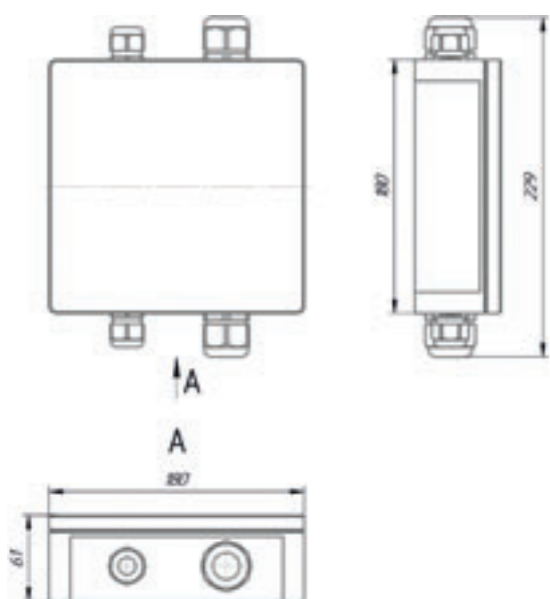

## КОМПЛЕКТУЮЩИЕ ДЛЯ ГАЛОГЕННЫХ ПРОЖЕКТОРОВ ПСПГ

СОЕДИНИТЕЛЬНАЯ КОРОБКА ДЛЯ ГАЛОГЕННЫХ  
ПРОЖЕКТОРОВ С ДИСТАНЦИОННЫМ УПРАВЛЕНИЕМ

**Разметка для монтажа:**

4 отверстия Ø 4 мм

165x165 мм

ПАНЕЛЬ ДИСТАНЦИОННОГО УПРАВЛЕНИЯ

Место для установки