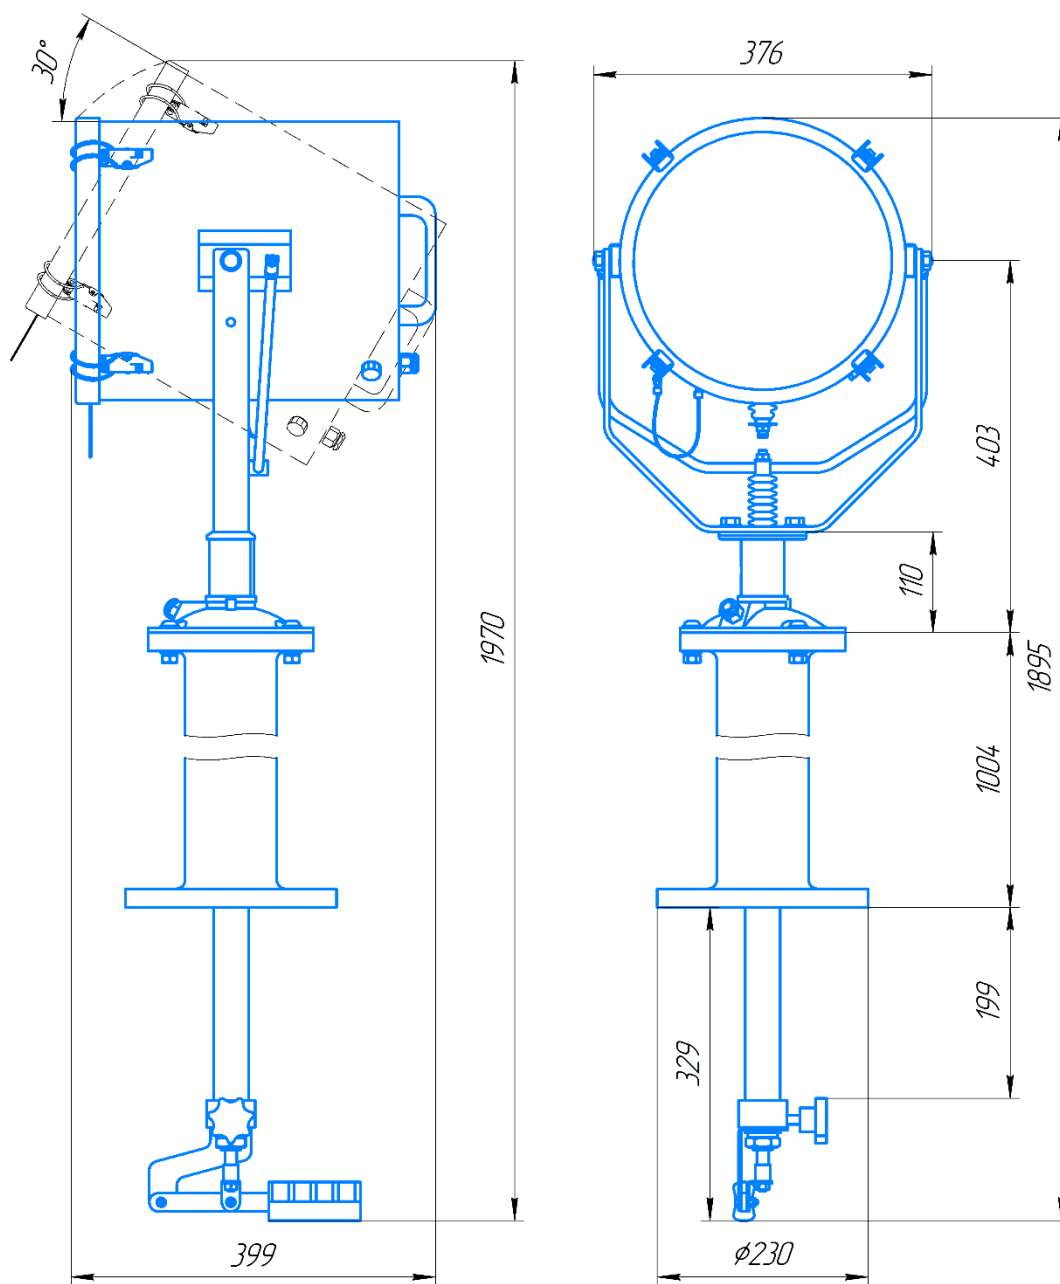

ПСГГ-30-РРП-230-1000-1

Разметка для крепления